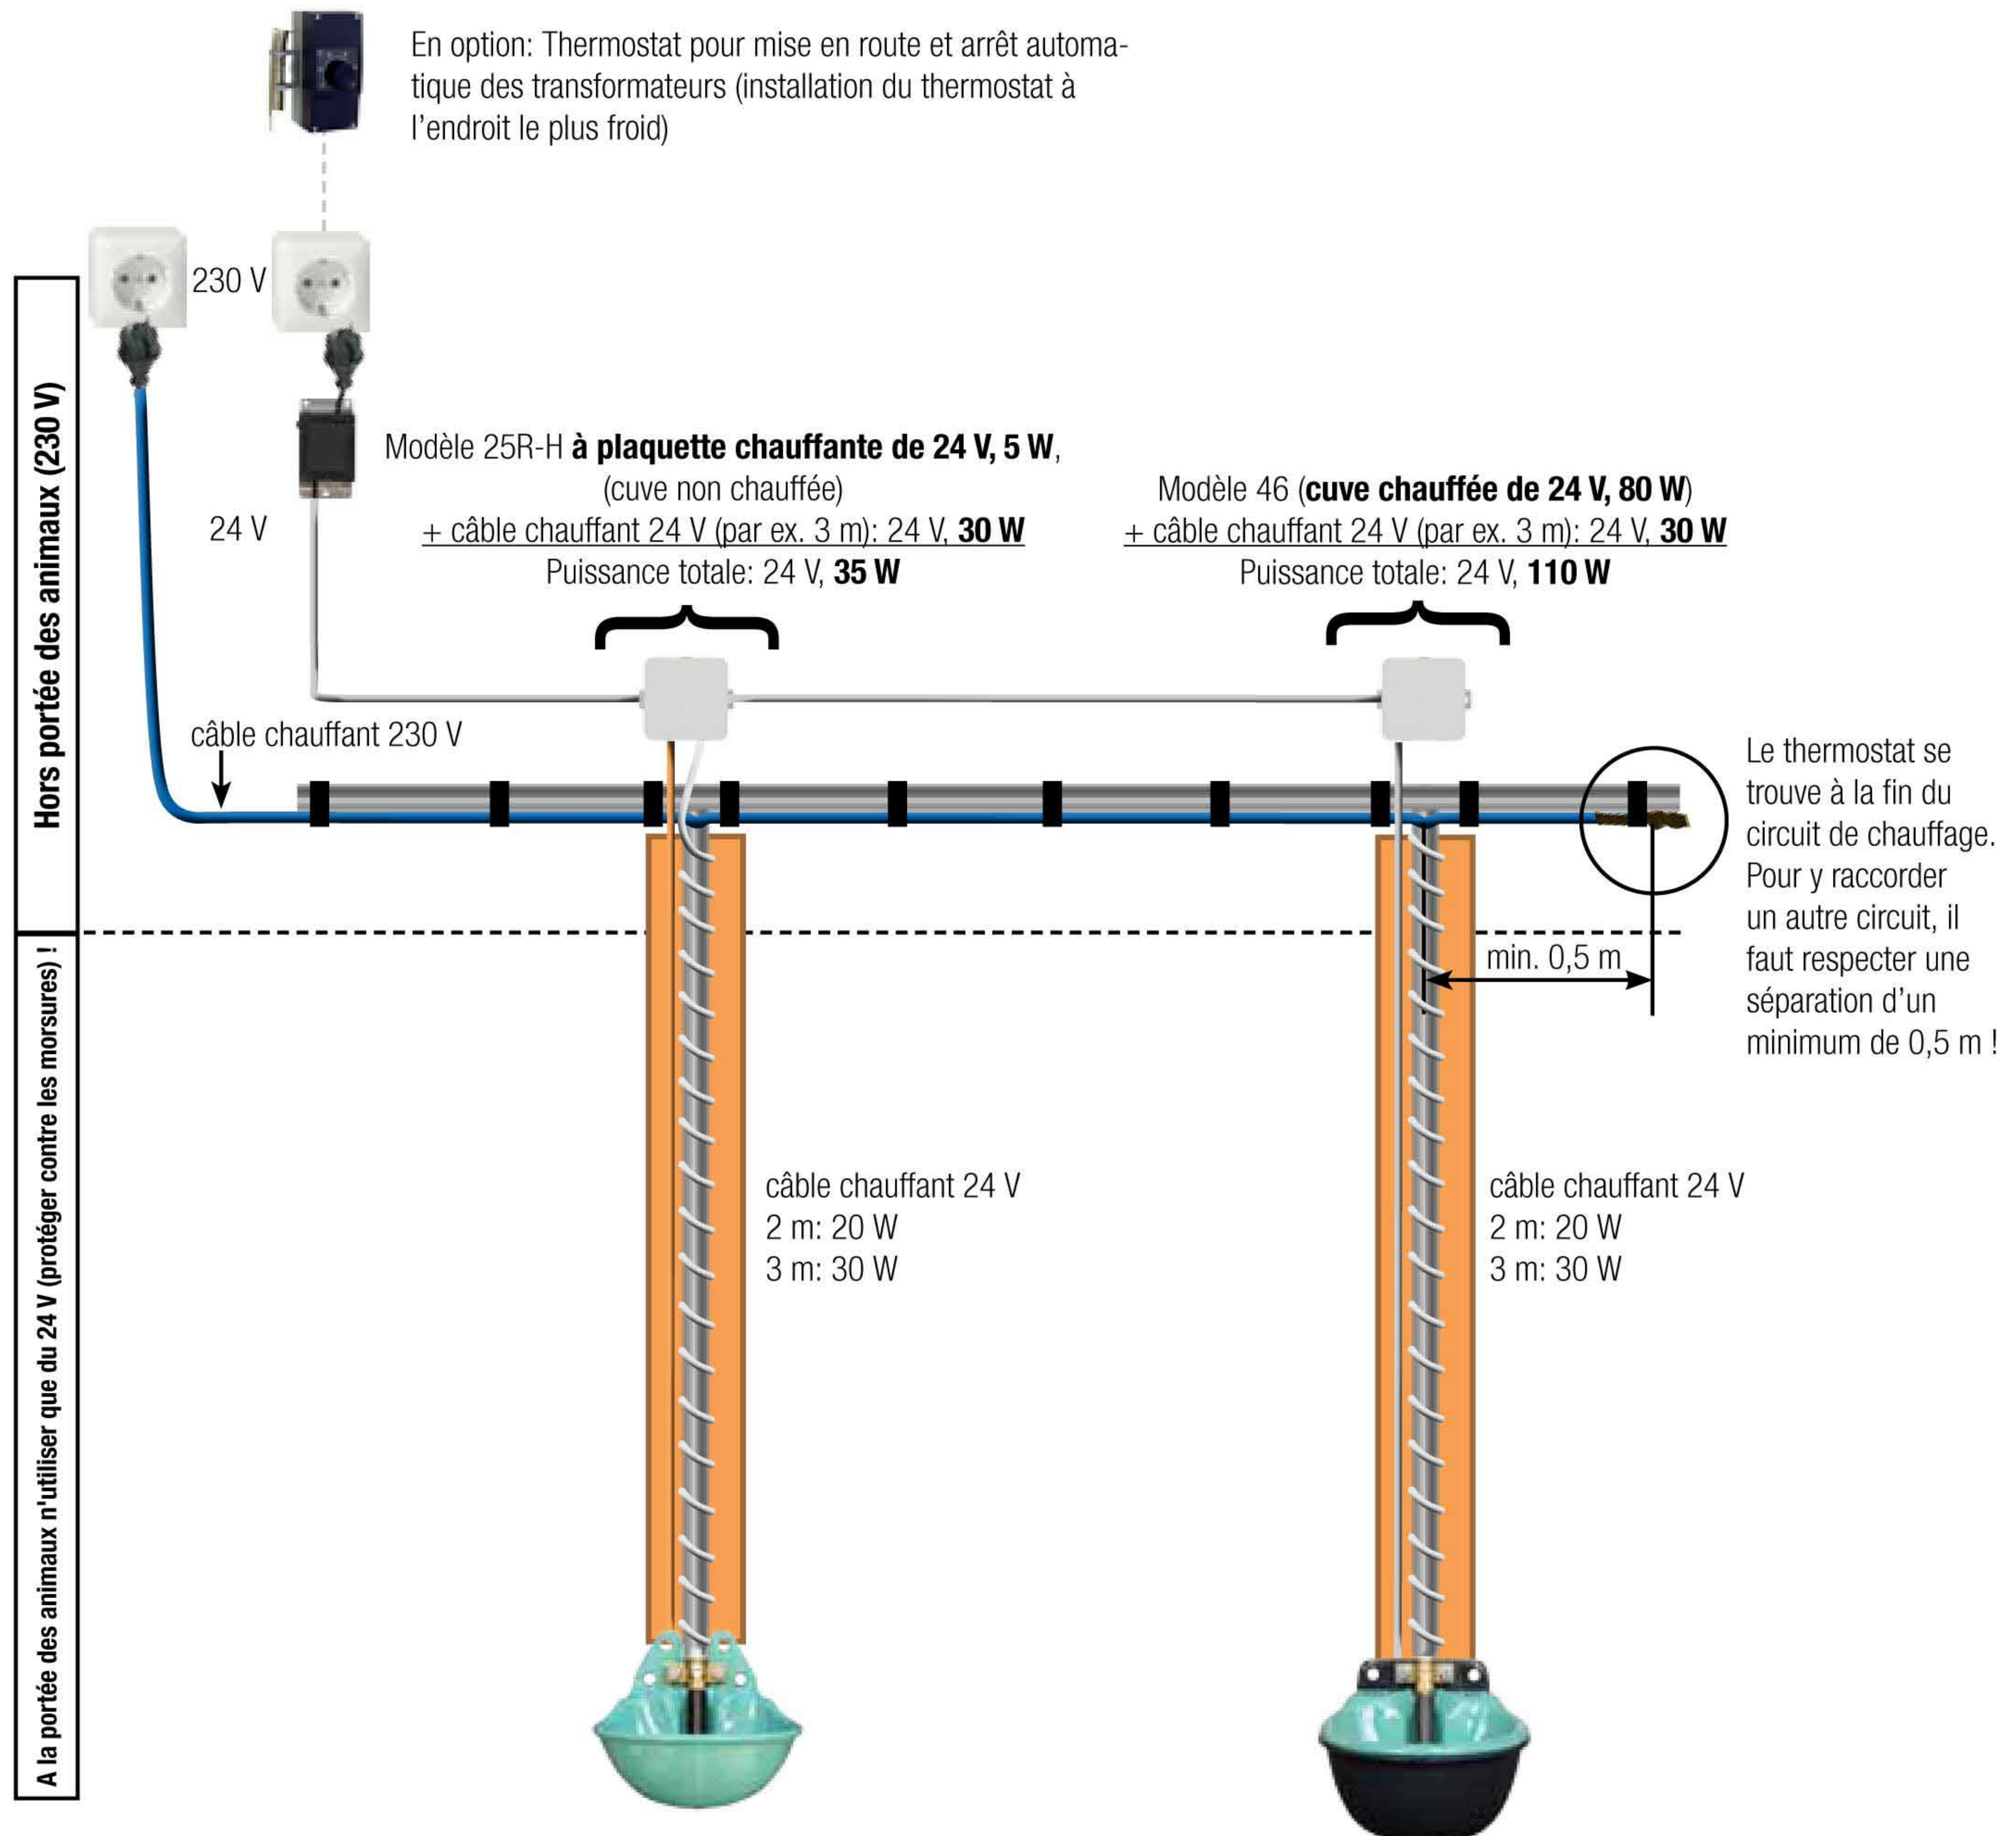

Conseil de montage pour abreuvoirs hors gel

Protection hors gel des canalisations aériennes par câble chauffant

Conseil de montage, pour un meilleur aperçu montré sans isolation de la tuyauterie. Pour plus d'amples renseignements, prière de contacter votre revendeur. Suivez les instructions de montage !